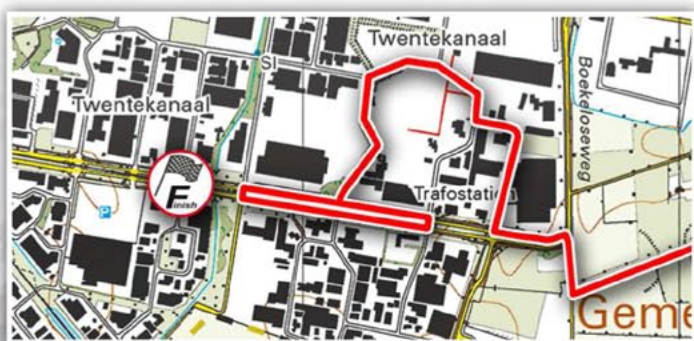

Eerste doorkomst bij de Arena om 11:00!

PRITECH
BEVESTIGINGSMATERIALEN EN MEER

BOSCH TUNING

Autosoft
Automotive Internet

HSD
Development

Voor actuele kaarten en live timing kijk op:
www.twenterally.nl