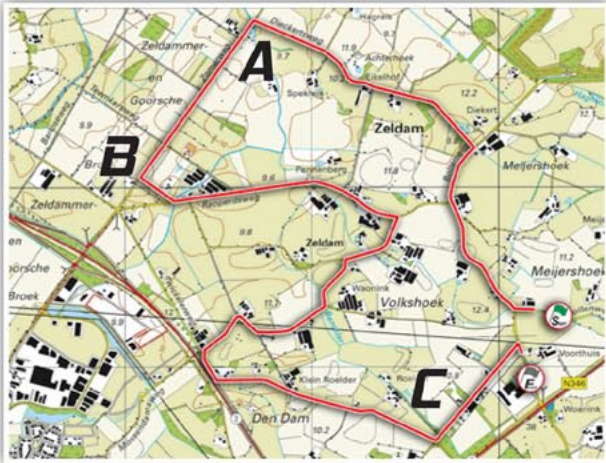

Nieuw: DE ARENA

Helemaal nieuw opgezet is de bekende proef op de diamantstraat waarbij de coureurs een spectaculaire ronde **3 x moeten** afleggen en waarbij u alles kunt overzien, **volop actie** dus.

Meer dan 1000 doorkomsten bij de Arena!
Topvermaak voor publiek!

Eerste doorkomst bij de Arena om 11:00!

PRITECH
BEVESTIGINGSMATERIALEN EN MEER

BOSCH TUNING

Autosoft
Automotive Internet

HSD
Development

Voor actuele kaarten en live timing kijk op:
www.twenterally.nl