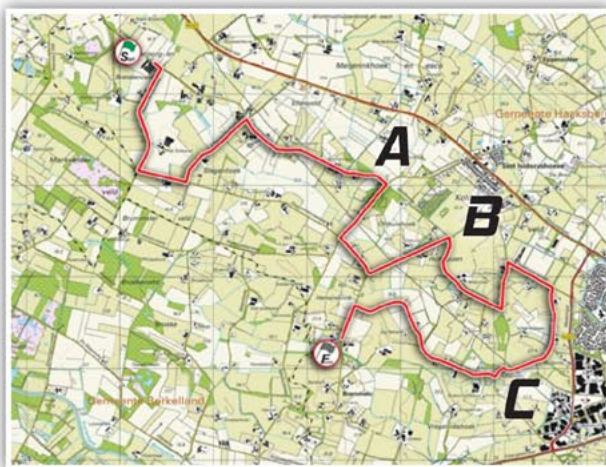

Nieuw: DE ARENA

Helemaal nieuw opgezet is de bekende proef op de diamantstraat waarbij de coureurs een spectaculaire ronde **3 x moeten** afleggen en waarbij u alles kunt overzien, **volop actie** dus.

KP 1-4-7 : HSP Haverkate

Haverkate Special Products

- 10:00 - Rally KP1
- 12:00 - Legend KP1
- 13:00 - Rally KP4
- 15:00 - Legend KP4
- 16:00 - Rally KP7

Aanbevolen publiekspunten

- Hof van Twente - Goor - Zeldam
- A** - Zomerweg X Rikkerinksweg
- B** - Twickelerweg X Zomerweg
- C** - Oude Postweg X Twickelerweg