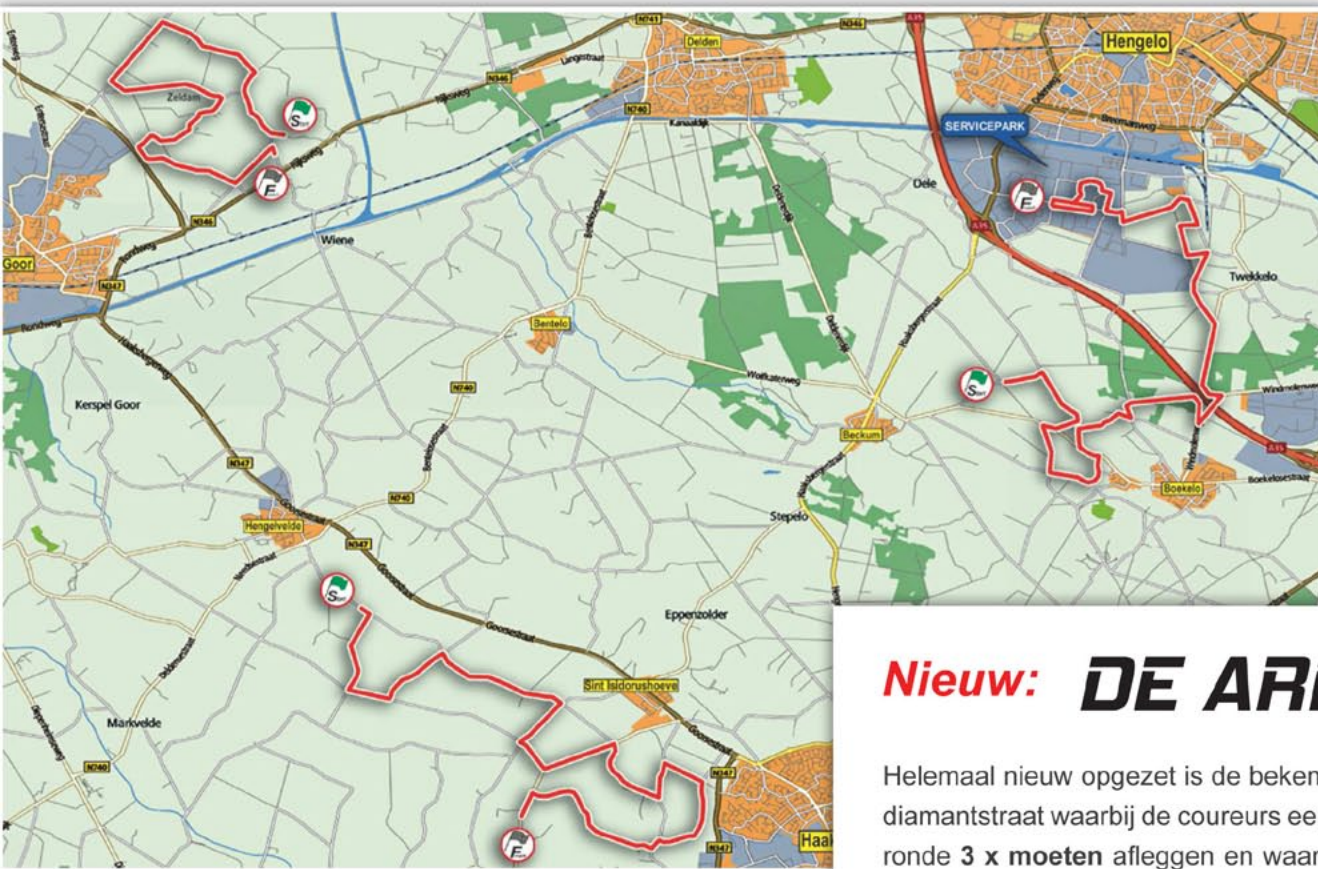

-Tevens
**Legend
Rally**

Diamantstraat Hengelo

€ 2,-
Entree

Wie wordt de
**Short Rally
kampioen?**

PRITECH
BEVESTIGINGSMATERIALEN EN MEER

BOSCH TUNING

Autosoft
Automotive Internet

HSP
Development

Nieuw: DE ARENA

Helemaal nieuw opgezet is de bekende proef op de diamantstraat waarbij de coureurs een spectaculaire ronde **3 x moeten** afleggen en waarbij u alles kunt overzien, **volop actie** dus.